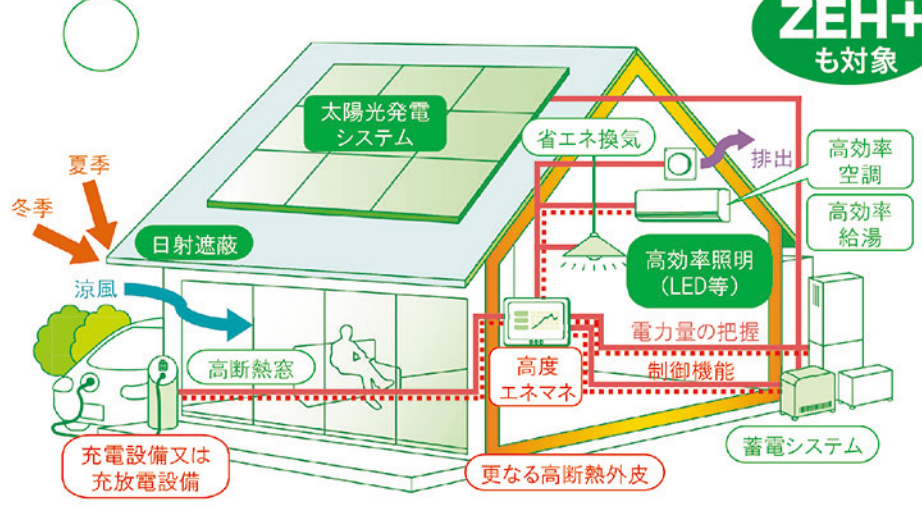

今回ご紹介するのは、モニター機能付きテレビドアホンとして標準的な機能を備えたパナソニックより好評発売中のテレビドアホン・VLSE25XAです。

セット内容は、基本システムセットとしてカメラ玄関子機とモニター親機が各1台となり、接続方式は電源直結式となっております。

気になるモニター画面のサイズは約2.7型(約41×54mm)で、カラー液晶画面により来訪された方の顔を認識できます。静止画ではありませんが録画機能も備わっております。玄関まで行かず、訪問者と直接対面することなく相手の確認が行えるので、防犯の面で非常に大きな効果が期待できます。

自宅侵入による犯罪のニュースを耳にすることが多い昨今、防犯意識を高める意味でもご自宅のセキュリティ対策を検討してみたいいかがでしょうか。

(フースブラック)

Panasonic テレビドアホン【VL-SE25XA】

osusume
防犯対策に！録画機能付き
シンプルドアホン
パナソニック【VLSE25XA】

現行の『ZEH』より省エネルギーを更に深掘りするとともに、設備のより効率的な運用等により太陽光発電等の自家消費率拡大を目指したZEH (以下、「ZEH+」という)。